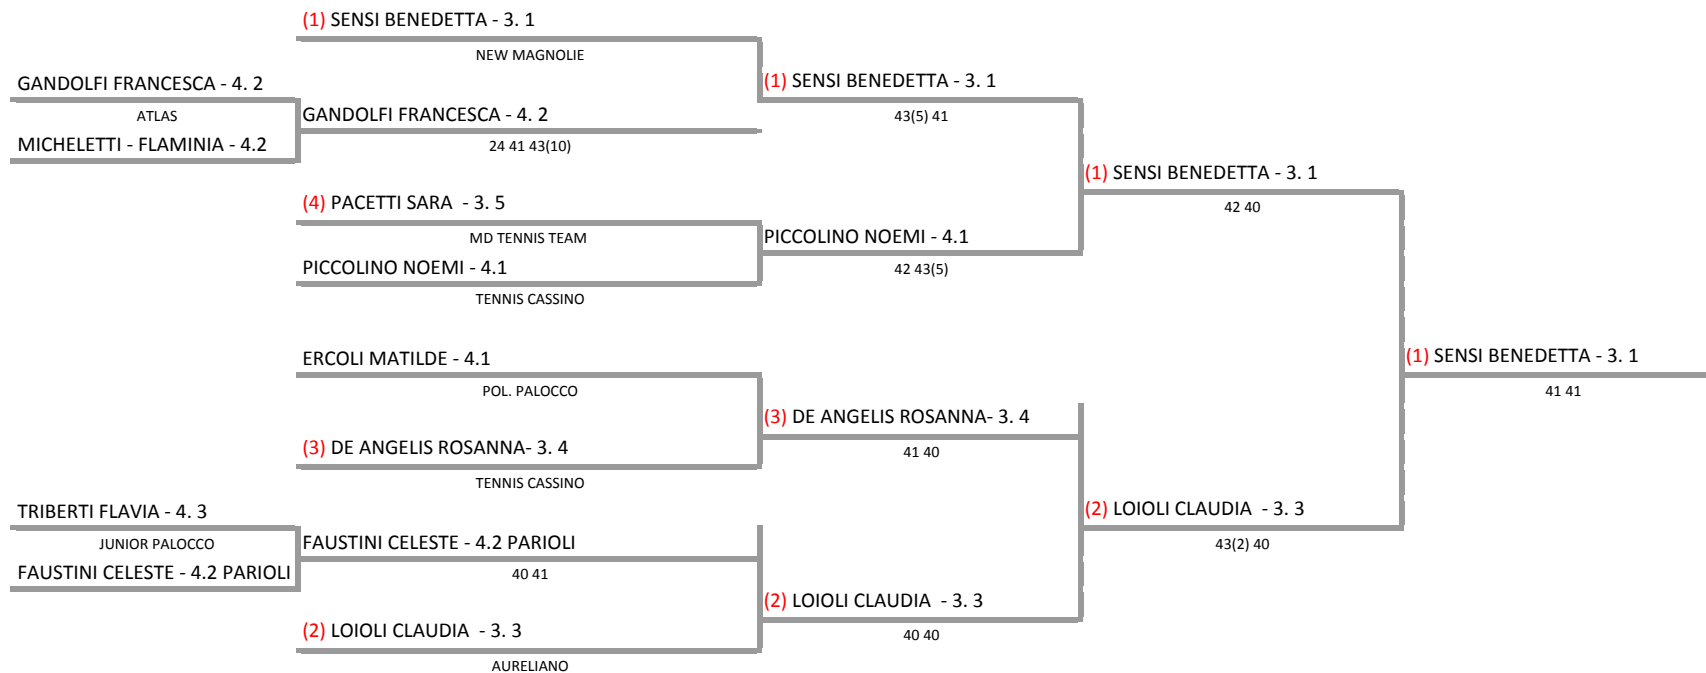

FIT MARIO BELARDINELLI S.S.D. ARL - JUNIOR NEXT GEN ITALIA - TAPPA DEL 28 E 29 OTTOBRE
 JUNIOR TENNIS PALOCCO - SINGOLARE FEMMINILE - TABELLONE FEMMINILE

28/10/2017 - 29/10/2017 iscritti n° 11
 4 TESTE DI SERIE

Tabellone esposto il 26/10/2017 alle ore 10
 Il Giudice Arbitro: GAT3 GIOVANNI CAPALBI

Federazione Italiana Tennis - Sistema Gestione Automatizzata Tornei - Copyright 2012

I tabelloni generati con il Sistema S.G.A.T. possono essere liberamente pubblicati e impaginati in altre forme mantenendo presente e inalterato questo disclaimer